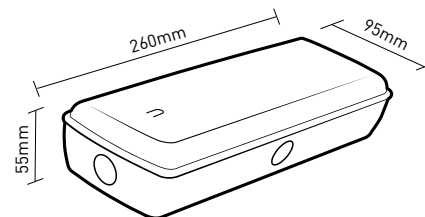

SYRIO

- LED NOUZOVÉ SVÍTIDLO
- vhodné pro nouzové osvětlení únikových a evakuačních cest
- připojením konektoru lze volit mezi těmito módy:
Maintained - trvalé svícení bez možnosti ovládní vypínačem
Non maintained - svítidlo trvale vypnuté, svítí až při výpadku elektrického proudu (svítidlo je takto továrně nastavené)
- možnost dokoupení příslušenství pro vestavnou montáž nebo tabule pro nalepení piktogramu
- těleso svítidla: akrylonitril-butadien-styren (ABS)
- difuzor: polykarbonát (PC)
- integrované testovací tlačítko
- stav nabíjení signalizován zelenou LED diodou

NEUTRAL WHITE

SYRIO LED Emergency 3H	GXN0050	8592660130835	3	100	100	3h	Li-ion BATTERY 1200mAh 3,7V	neutrální bílá	4000K	≥80	0,33	1/30

SYRIO - ACCESSORIES

GXN0052

GXN0051

				$\leftarrow a \rightarrow$ [mm]	$\leftarrow b \rightarrow$ [mm]	$\leftarrow c \rightarrow$ [mm]
Recessed mounting kit - SYRIO	GXN0051	8592660130859	montážní rám pro vestavbu svítidla do sádkartonu	292	124	34
Blade for pictogram - SYRIO	GXN0052	8592660130866	transparentní tabule pro nalepení piktogramu	220	110	5,5
Pictogram - blade	GXN0053	8592660130873	piktogramy pro nalepení na tabuli GXN0052	400	100	-
Pictogram - difuzor	GXN0059	8592660130910	piktogramy pro nalepení na difuzor svítidla	400	70	-