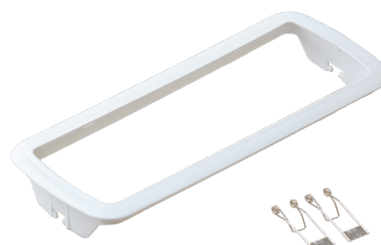

SYRIO

- LED NOUZOVÉ SVÍTIDLO
- vhodné pro nouzové osvětlení únikových a evakuačních cest
- připojením konektoru lze volit mezi těmito módy:
Maintained - trvalé svícení bez možnosti ovládní vypínačem
Non maintained - svítidlo trvale vypnuté, svítí až při výpadku elektrického proudu (svítidlo je takto továrně nastavené)
- možnost dokoupení příslušenství pro vestavnou montáž nebo tabule pro nalepení piktogramu
- těleso svítidla: akrylonitril-butadien-styren (ABS)
- difuzor: polykarbonát (PC)
- integrované testovací tlačítko
- stav nabíjení signalizován zelenou LED diodou

NEUTRAL WHITE

SYRIO LED Emergency 3H	GXN0050	8592660130835	3	100	100	3h	Li-ion BATTERY 1200mAh 3,7V	neutrální bílá	4000K	≥80	0,33	1/30

SYRIO - ACCESSORIES

GXN0052

GXN0051

				$\leftarrow a \rightarrow$ [mm]	$\leftarrow b \rightarrow$ [mm]	$\leftarrow c \rightarrow$ [mm]
Recessed mounting kit - SYRIO	GXN0051	8592660130859	montážní rám pro vestavbu svítidla do sádkartonu	292	124	34
Blade for pictogram - SYRIO	GXN0052	8592660130866	transparentní tabule pro nalepení piktogramu	220	110	5,5
Pictogram - blade	GXN0053	8592660130873	piktogramy pro nalepení na tabuli GXN0052	400	100	-
Pictogram - difuzor	GXN0059	8592660130910	piktogramy pro nalepení na difuzor svítidla	400	70	-