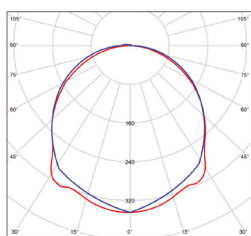

SYRIO

- LED NOUZOVÉ SVÍTIDLO
- vhodné pro nouzové osvětlení únikových a evakuačních cest
- připojením konektoru lze volit mezi těmito módy:
Maintained - trvalé svícení bez možnosti ovládní vypínačem
Non maintained - svítidlo trvale vypnuté, svítí až při výpadku elektrického proudu (svítidlo je takto továrně nastavené)
- možnost dokoupení příslušenství pro vestavnou montáž nebo tabule pro nalepení piktogramu
- těleso svítidla: akrylonitril-butadien-styren (ABS)
- difuzor: polykarbonát (PC)
- integrované testovací tlačítko
- stav nabíjení signalizován zelenou LED diodou