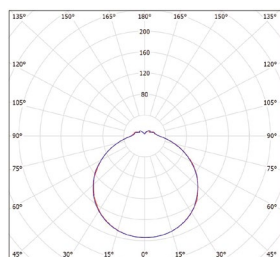

DAISY NAL-S

- SVÍTIDLO LED SMD
- těleso svítidla: ocelový plech
- difuzor svítidla: PMMA
- interiérové svítidlo
- připraveno pro smyčkování (mimo 12W)

220-240V-50/60Hz

IP₂₀

-20+40°C

120°

25 000

NEUTRAL WHITE

DAISY NAL-S 12W NW
GXDS134

DAISY NAL-S 18W NW
GXDS162

DAISY NAL-S 24W NW
GXDS164

LED 12W ► ✨ 70W
LED 18W ► ✨ 110W
LED 24W ► ✨ 140W

| | | | | | | T_c CCT | R_a CRI | $\leftarrow a \rightarrow$ [mm] | $\leftarrow C \rightarrow$ [mm] | | | DKC |
|--------------------|---------|---------------|----|------|------|--------------|--------------|------------------------------------|------------------------------------|------|------|--------|
| DAISY NAL-S 12W NW | GXDS134 | 8592660123592 | 12 | 900 | bílá | 4000K | >80 | 280 | 80 | 0,52 | 1/10 | 328 Kč |
| DAISY NAL-S 18W NW | GXDS162 | 8592660120140 | 18 | 1300 | bílá | 4000K | >80 | 325 | 80 | 0,66 | 1/10 | 438 Kč |
| DAISY NAL-S 24W NW | GXDS164 | 8592660120164 | 24 | 1800 | bílá | 4000K | >80 | 375 | 80 | 0,88 | 1/5 | 504 Kč |