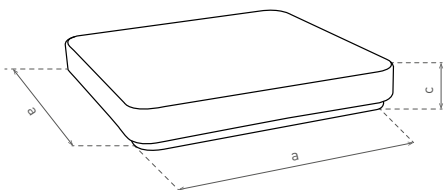

DAISY NAL-S

- SVÍTIDLO LED SMD
- těleso svítidla: ocelový plech
- difuzor svítidla: PMMA
- interiérové svítidlo
- připraveno pro smyčkování (mimo 12W)

220-240V-50/60Hz

IP₂₀

-20+40°C

120°

25 000

NEUTRAL WHITE