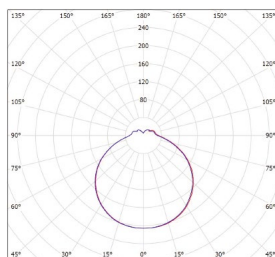

DAISY NAL-S

- SVÍTIDLO LED SMD
- těleso svítidla: ocelový plech
- difuzor svítidla: PMMA
- interiérové svítidlo
- připraveno pro smyčkování (mimo 12W)

220-240V-50/60Hz

IP₂₀

-20+40°C

120°

25 000

NEUTRAL WHITE

DAISY NAL-S 12W NW
GXDS134

DAISY NAL-S 18W NW
GXDS162

DAISY NAL-S 24W NW
GXDS164

LED 12W ► ✨ 70W
LED 18W ► ✨ 110W
LED 24W ► ✨ 140W

| | | | | | | T_c CCT | R_a CRI | $\leftarrow a \rightarrow$ [mm] | $\leftarrow C \rightarrow$ [mm] | | | DKC |
|--------------------|---------|---------------|----|------|------|--------------|--------------|------------------------------------|------------------------------------|------|------|--------|
| DAISY NAL-S 12W NW | GXDS134 | 8592660123592 | 12 | 900 | bílá | 4000K | >80 | 280 | 80 | 0,52 | 1/10 | 328 Kč |
| DAISY NAL-S 18W NW | GXDS162 | 8592660120140 | 18 | 1300 | bílá | 4000K | >80 | 325 | 80 | 0,66 | 1/10 | 438 Kč |
| DAISY NAL-S 24W NW | GXDS164 | 8592660120164 | 24 | 1800 | bílá | 4000K | >80 | 375 | 80 | 0,88 | 1/5 | 504 Kč |