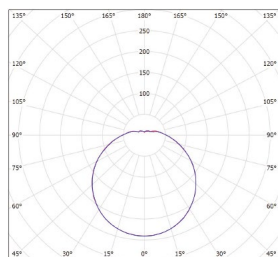

DAISY NAL-S

- SVÍTIDLO LED SMD
- těleso svítidla: ocelový plech
- difuzor svítidla: PMMA
- interiérové svítidlo
- připraveno pro smyčkování (mimo 12W)

220-240V-50/60Hz

IP₂₀

-20+40°C

120°

25 000

NEUTRAL WHITE

DAISY NAL-S 12W NW
GXDS134

DAISY NAL-S 18W NW
GXDS162

DAISY NAL-S 24W NW
GXDS164

LED 12W ► ✨ 70W
LED 18W ► ✨ 110W
LED 24W ► ✨ 140W

| | | | | | | T_c CCT | R_a CRI | $\leftarrow a \rightarrow$ [mm] | $\leftarrow C \rightarrow$ [mm] | | | DKC |
|--------------------|---------|---------------|----|------|------|--------------|--------------|------------------------------------|------------------------------------|------|------|--------|
| DAISY NAL-S 12W NW | GXDS134 | 8592660123592 | 12 | 900 | bílá | 4000K | >80 | 280 | 80 | 0,52 | 1/10 | 328 Kč |
| DAISY NAL-S 18W NW | GXDS162 | 8592660120140 | 18 | 1300 | bílá | 4000K | >80 | 325 | 80 | 0,66 | 1/10 | 438 Kč |
| DAISY NAL-S 24W NW | GXDS164 | 8592660120164 | 24 | 1800 | bílá | 4000K | >80 | 375 | 80 | 0,88 | 1/5 | 504 Kč |