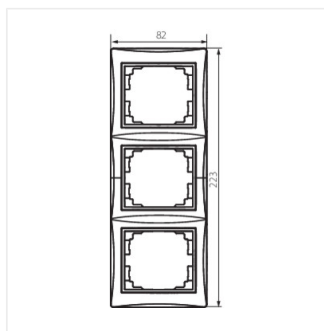

DOMO 01-1530-030 pe