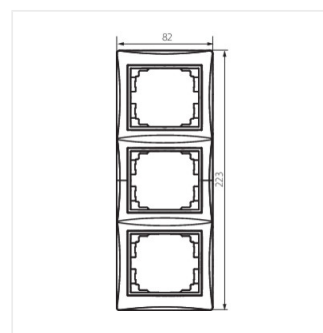

DOMO 01-1530-041 gr