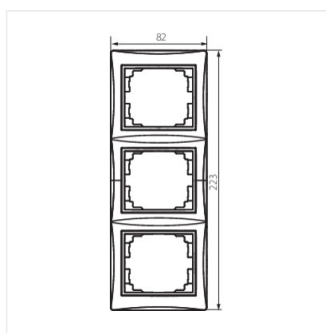

DOMO 01-1530-002 bi