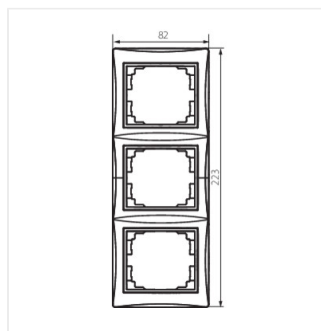

DOMO 01-1530-042 cm