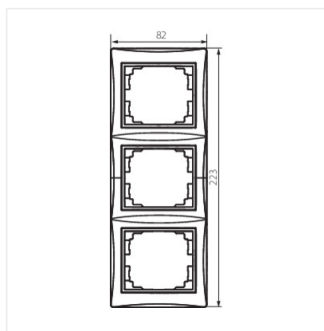

DOMO 01-1530

Trojnásobný vertikální rámeček

DOMO 01-1530-050 sz