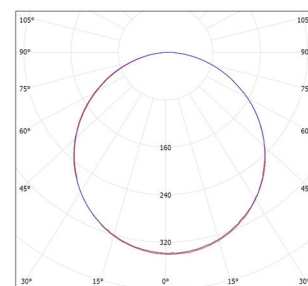

RoHS

NEUTRAL
WHITE

- LED PANEL
- rám: bílý lakovaný hliník
- difuzor: mléčný polystyren (PS)
- instalace do zavěšených podhledů, možnost přisazení k sádkartonu pomocí klipů
- energeticky efektivní náhrada za zářivková svítidla
- více než 2-krát nižší spotřeba elektrické energie
- součástí CCD napájecí zdroj
- spolupracuje s pohybovými senzory PIR / HF

- pohled z boku, svítidlo má tloušťku 35 mm

LED 36W ▶ ⇒D4 × 18W T8
LED 48W ▶ ⇒D4 × 18W T8

						T_c CCT	R_a CRI
DAISY LIBRA 36W NW	GXDS136	8592660123431	36	4000	neutrální bílá	4000K	≥80
DAISY LIBRA 48W NW	GXDS148	8592660123448	48	4800	neutrální bílá	4000K	≥80