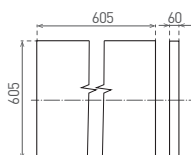

DAISY LIBRA - ACCESSORIES

- PŘÍSLUŠENSTVÍ

GXLS187