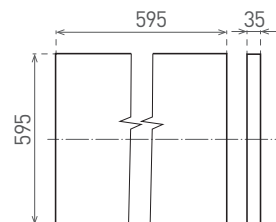

RoHS

NEUTRAL
WHITE

- LED PANEL
- rám: bílý lakovaný hliník
- difuzor: mléčný polystyren (PS)
- instalace do zavěšených podhledů, možnost přisazení k sádkartonu pomocí klipů
- energeticky efektivní náhrada za zářivková svítidla
- více než 2-krát nižší spotřeba elektrické energie
- součástí CCD napájecí zdroj
- spolupracuje s pohybovými senzory PIR / HF

- pohled z boku, svítidlo má tloušťku 35 mm

LED 36W ▶ ⇒D4 × 18W T8
LED 48W ▶ ⇒D4 × 18W T8

						T_c CCT	R_a CRI
DAISY LIBRA 36W NW	GXDS136	8592660123431	36	4000	neutrální bílá	4000K	≥80
DAISY LIBRA 48W NW	GXDS148	8592660123448	48	4800	neutrální bílá	4000K	≥80