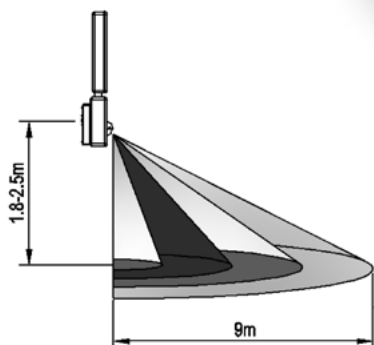

FLIP PIR

- SVÍTIDLO LED SMD S INFRAČERVENÝM (PIR) ČIDLEM
- těleso svítidla: polykarbonát (PC)
- difuzor svítidla: polykarbonát (PC)
- prachotěsné a voděodolné
- možnost plynulé regulace:
 - čas (TIME)
 - nastavení (noc/den) (LUX)
- snadno přístupné regulátory pod otočným víčkem čidla
- vysoká životnost a odolnost proti častému spínání
- vhodné k decentnímu nasvětlení vnitřních i venkovních prostor
- otočné [270°] a výkyvné [60°]

-TIME+
10s-5min-LUX+
3-2000

max 9m

140°

120°

NEUTRAL
WHITELED 10W ▶ *60W
LED 15W ▶ *75W

FLIP W 10W PIR NW	GXPS128	8592660130804	bílá	10	750	neutrální bílá	4000K	≥80	0,28	1/20	
FLIP W 15W PIR NW	GXPS126	8592660130781	bílá	15	920	neutrální bílá	4000K	≥80	0,28	1/20	