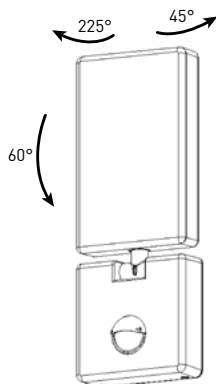

FLIP PIR

- SVÍTIDLO LED SMD S INFRAČERVENÝM (PIR) ČIDLEM
- těleso svítidla: polykarbonát (PC)
- difuzor svítidla: polykarbonát (PC)
- prachotěsné a voděodolné
- možnost plynulé regulace:
 - čas (TIME)
 - nastavení (noc/den) (LUX)
- snadno přístupné regulátory pod otočným víčkem čidla
- vysoká životnost a odolnost proti častému spínání
- vhodné k decentnímu nasvětlení vnitřních i venkovních prostor
- otočné [270°] a výkyvné [60°]