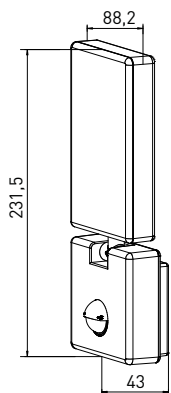

FLIP PIR

- SVÍTIDLO LED SMD S INFRAČERVENÝM (PIR) ČIDLEM
- těleso svítidla: polykarbonát (PC)
- difuzor svítidla: polykarbonát (PC)
- prachotěsné a voděodolné
- možnost plynulé regulace:
 - čas (TIME)
 - nastavení (noc/den) (LUX)
- snadno přístupné regulátory pod otočným víčkem čidla
- vysoká životnost a odolnost proti častému spínání
- vhodné k decentnímu nasvětlení vnitřních i venkovních prostor
- otočné [270°] a výkyvné [60°]

-TIME+
10s-5min-LUX+
3-2000

max 9m

140°

120°

NEUTRAL
WHITELED 10W ▶ *60W
LED 15W ▶ *75W

FLIP W 10W PIR NW	GXPS128	8592660130804	bílá	10	750	neutrální bílá	4000K	≥80	0,28	1/20	
FLIP W 15W PIR NW	GXPS126	8592660130781	bílá	15	920	neutrální bílá	4000K	≥80	0,28	1/20	