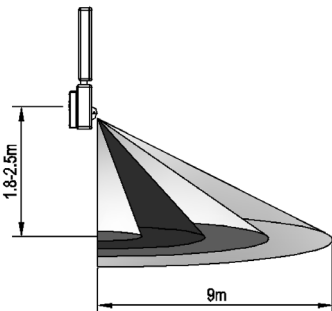

LED OUTDOOR SVÍTIDLA

FLIP PIR

- SVÍTIDLO LED SMD S INFRAČERVENÝM (PIR) ČIDLEM
- těleso svítidla: polykarbonát (PC)
- difuzor svítidla: polykarbonát (PC)
- prachotěsné a voděodolné
- možnost plynulé regulace:
 - čas (TIME)
 - nastavení (noc/den) (LUX)
- snadno přístupné regulátory pod otočným víčkem čidla
- vysoká životnost a odolnost proti častému spínání
- vhodné k decentnímu nasvětlení vnitřních i venkovních prostor
- otočné (270°) a výkyvné (60°)

NEUTRAL WHITE

			color			color	Tc CCT	Ra CRI	kg	
FLIP W 10W PIR NW	GXPS128	8592660130804	bílá	10	750	neutrální bílá	4000K	≥80	0,28	1/20
FLIP W 15W PIR NW	GXPS126	8592660130781	bílá	15	920	neutrální bílá	4000K	≥80	0,28	1/20