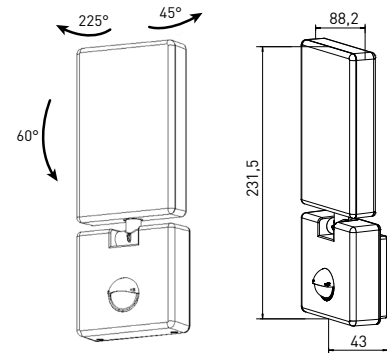

LED OUTDOOR SVÍTIDLA

FLIP PIR

- SVÍTIDLO LED SMD S INFRAČERVENÝM (PIR) ČIDLEM
- těleso svítidla: polykarbonát (PC)
- difuzor svítidla: polykarbonát (PC)
- prachotěsné a voděodolné
- možnost plynulé regulace:
 - čas (TIME)
 - nastavení (noc/den) (LUX)
- snadno přístupné regulátory pod otočným víčkem čidla
- vysoká životnost a odolnost proti častému spínání
- vhodné k decentnímu nasvětlení vnitřních i venkovních prostor
- otočné (270°) a výkyvné (60°)

NEUTRAL WHITE

			color			color	Tc CCT	Ra CRI	kg	
FLIP W 10W PIR NW	GXPS128	8592660130804	bílá	10	750	neutrální bílá	4000K	≥80	0,28	1/20
FLIP W 15W PIR NW	GXPS126	8592660130781	bílá	15	920	neutrální bílá	4000K	≥80	0,28	1/20