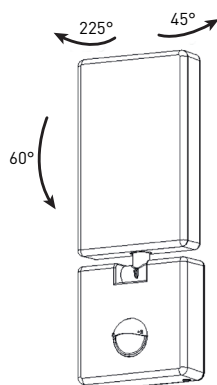

FLIP PIR

- SVÍTIDLO LED SMD S INFRAČERVENÝM (PIR) ČIDLEM
- těleso svítidla: polykarbonát (PC)
- difuzor svítidla: polykarbonát (PC)
- prachotěsné a voděodolné
- možnost plynulé regulace:
 - čas (TIME)
 - nastavení (noc/den) (LUX)
- snadno přístupné regulátory pod otočným víčkem čidla
- vysoká životnost a odolnost proti častému spínání
- vhodné k decentnímu nasvětlení vnitřních i venkovních prostor
- otočné (270°) a výkyvné (60°)

140°

120°

NEUTRAL
WHITELED 10W ▶ 60W
LED 15W ▶ 75W

FLIP W 10W PIR NW	GXPS128	8592660130804	bílá	10	750	neutrální bílá	4000K	≥80	0,28	1/20
FLIP W 15W PIR NW	GXPS126	8592660130781	bílá	15	920	neutrální bílá	4000K	≥80	0,28	1/20