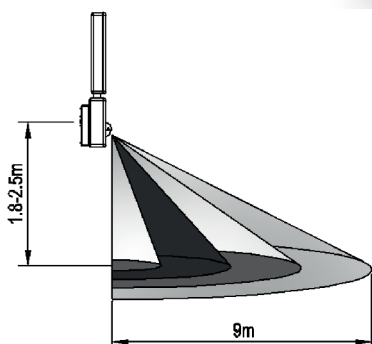

- SVÍTIDLO LED SMD S INFRAČERVENÝM (PIR) ČIDLEM
- těleso svítidla: polykarbonát (PC)
- difuzor svítidla: polykarbonát (PC)
- prachotěsné a voděodolné
- možnost plynulé regulace:
  - čas (TIME)
  - nastavení (noc/den) (LUX)
- snadno přístupné regulátory pod otočným víčkem čidla
- vysoká životnost a odolnost proti častému spínání
- vhodné k decentnímu nasvětlení vnitřních i venkovních prostor
- otočné (270°) a výkyvné (60°)