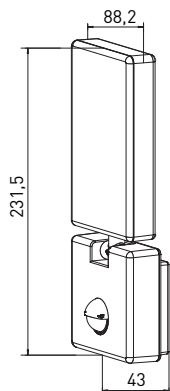

FLIP PIR

- SVÍTIDLO LED SMD S INFRAČERVENÝM (PIR) ČIDLEM
- těleso svítidla: polykarbonát (PC)
- difuzor svítidla: polykarbonát (PC)
- prachotěsné a voděodolné
- možnost plynulé regulace:
 - čas (TIME)
 - nastavení (noc/den) (LUX)
- snadno přístupné regulátory pod otočným víčkem čidla
- vysoká životnost a odolnost proti častému spínání
- vhodné k decentnímu nasvětlení vnitřních i venkovních prostor
- otočné (270°) a výkyvné (60°)

140°

120°

NEUTRAL
WHITELED 10W ▶ 60W
LED 15W ▶ 75W

FLIP W 10W PIR NW	GXPS128	8592660130804	bílá	10	750	neutrální bílá	4000K	≥80	0,28	1/20
FLIP W 15W PIR NW	GXPS126	8592660130781	bílá	15	920	neutrální bílá	4000K	≥80	0,28	1/20